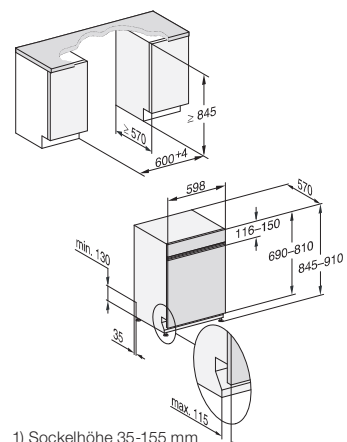

WiFiConn@ct

60 cm breit, 85 cm hoch

- 1) Sockelhöhe 35-155 mm
- 2) Sockelhöhe 100-220 mm
- 3) Gerätehöhe max. 970 mm mit Umbausatz Sockelhöhe-1 (Mat.-Nr. 6.394.761)

* Bei Anschluss an Warmwasser und 3N AC 400V 50 Hz